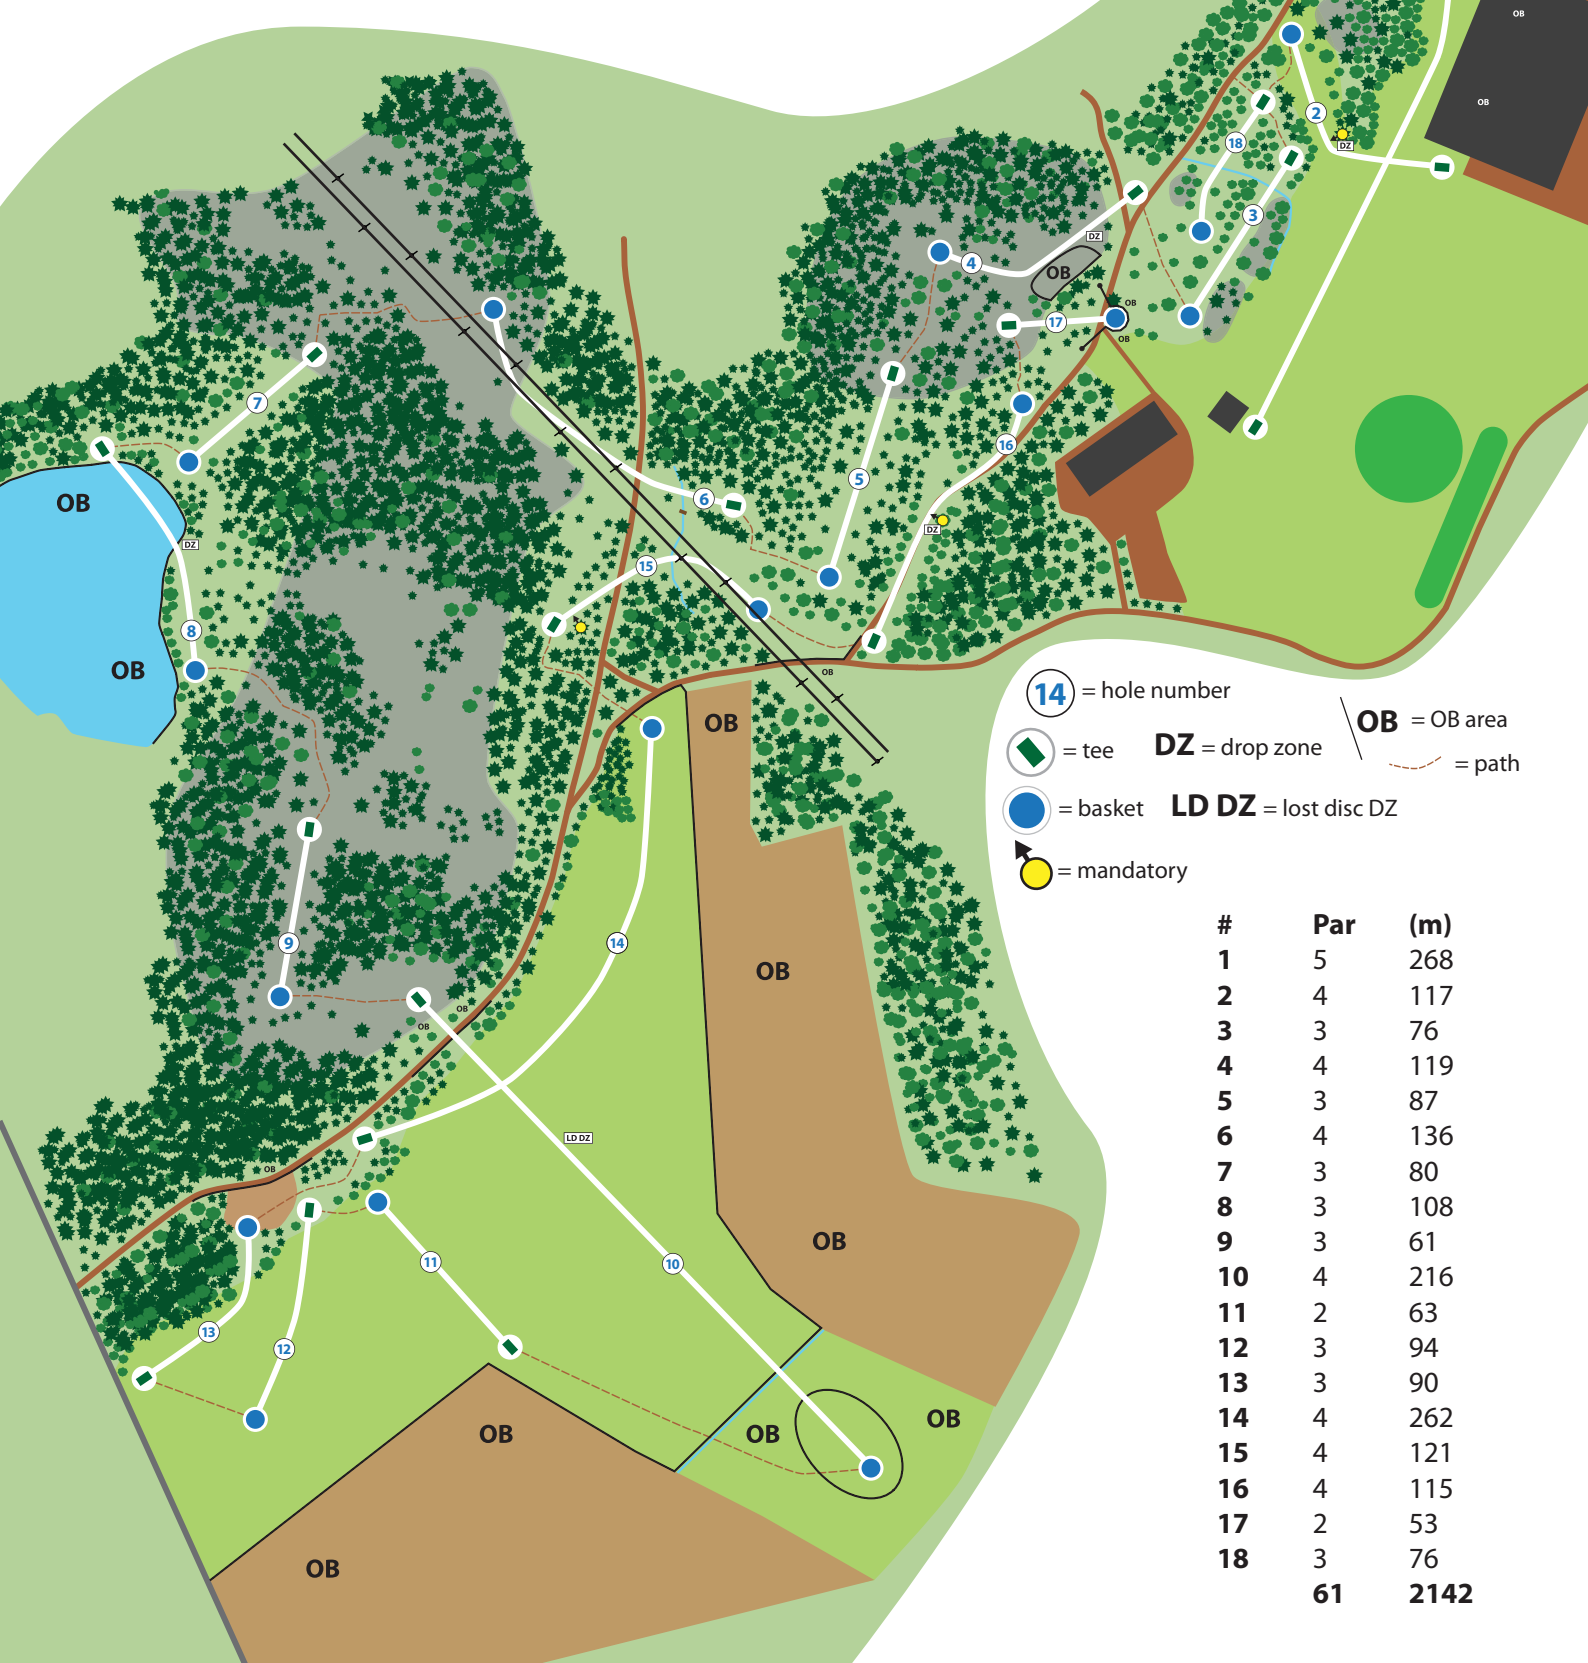

# Ekenäs Energi OPEN 2011

- 14** = hole number
- = tee
- DZ** = drop zone
- OB** = OB area
- = basket
- LD DZ** = lost disc DZ
- = mandatory
- = path

#	Par	(m)
1	5	268
2	4	117
3	3	76
4	4	119
5	3	87
6	4	136
7	3	80
8	3	108
9	3	61
10	4	216
11	2	63
12	3	94
13	3	90
14	4	262
15	4	121
16	4	115
17	2	53
18	3	76
<b>61</b>		<b>2142</b>