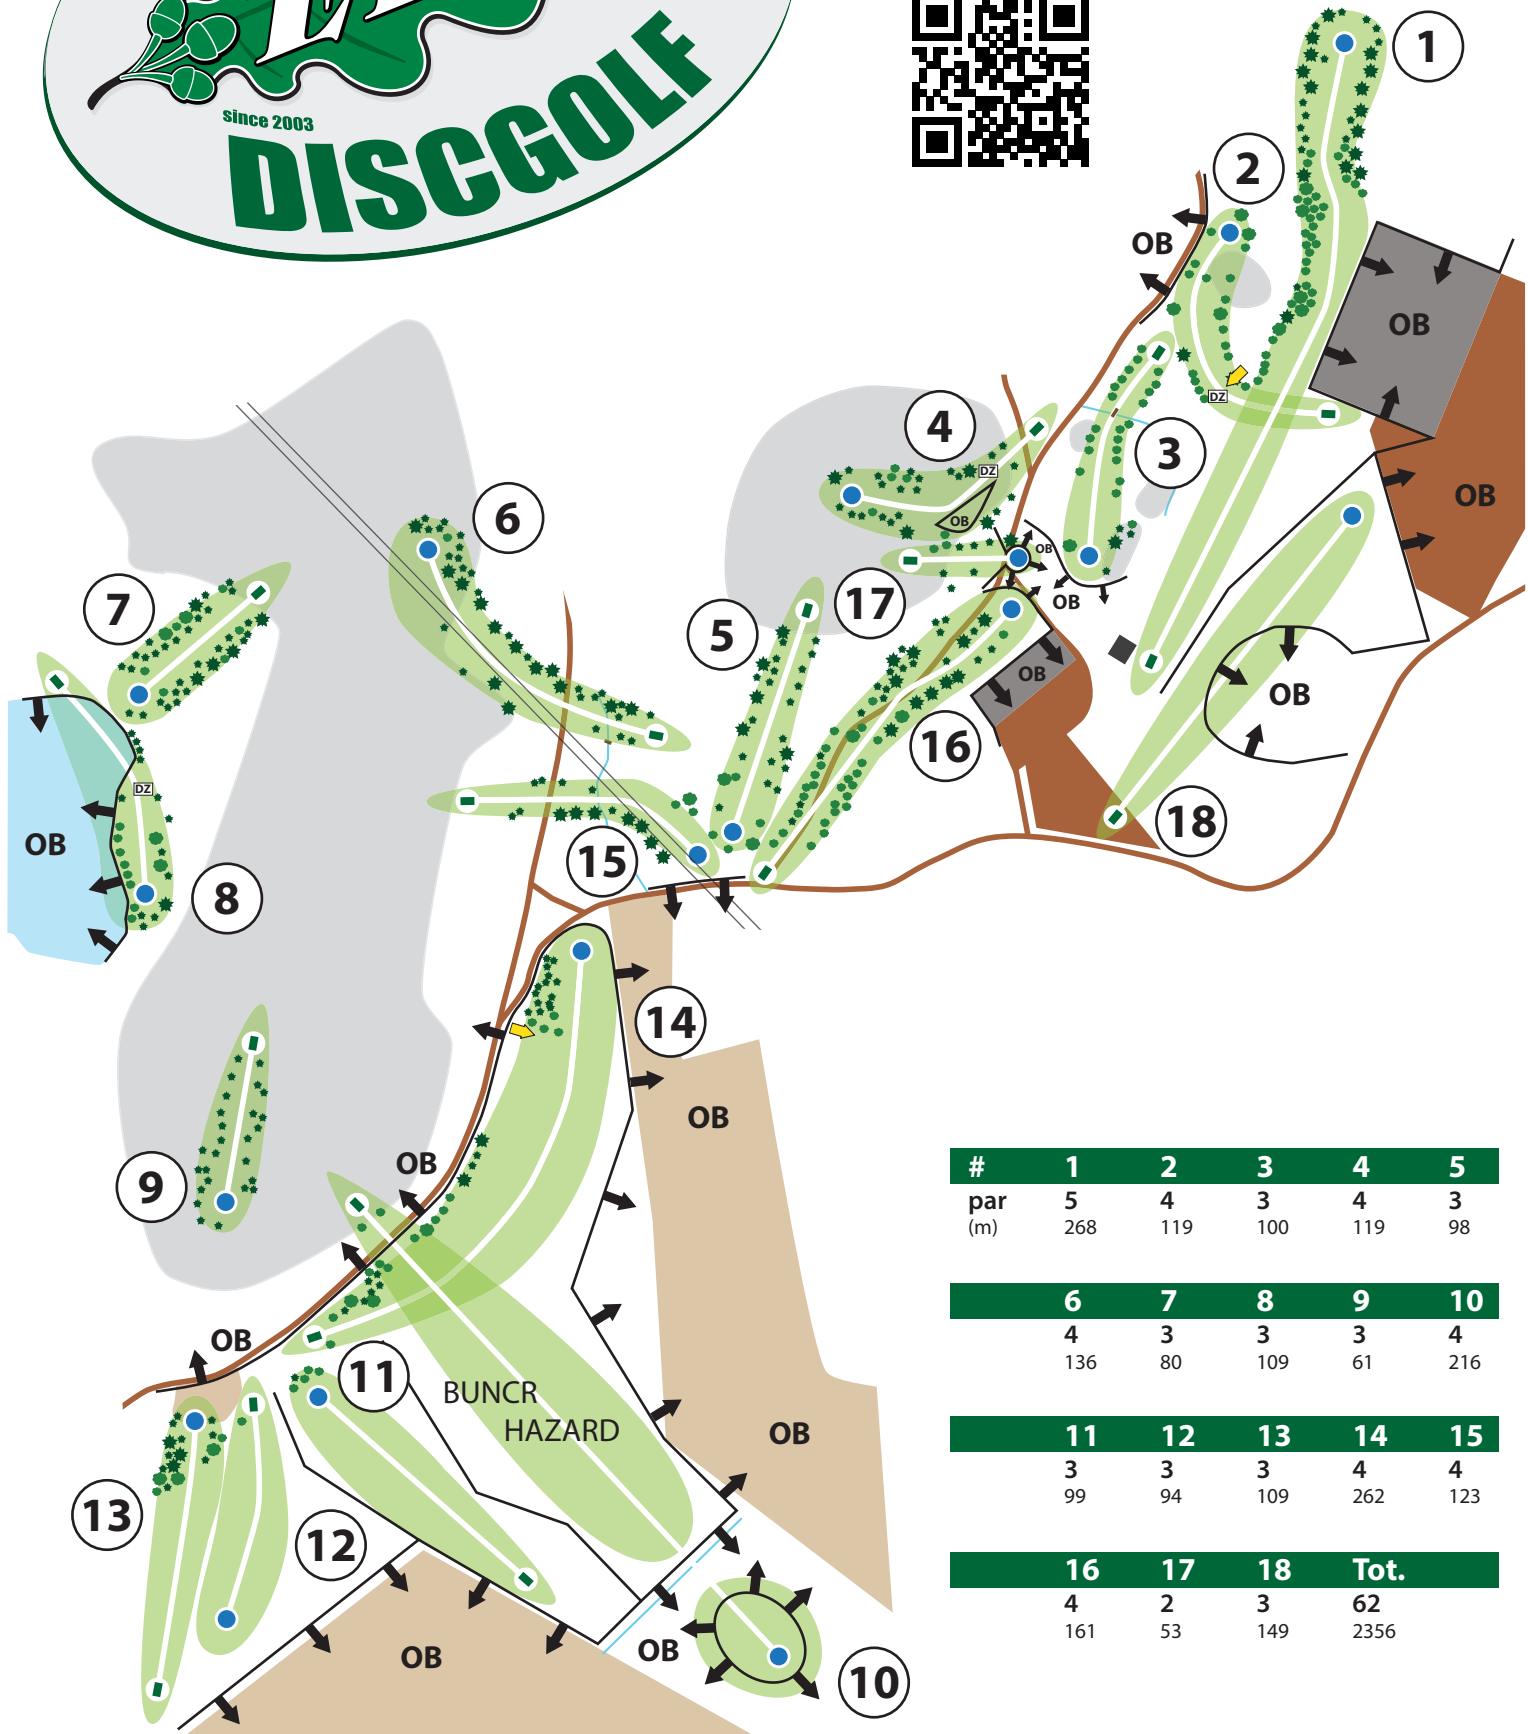

VÄSTERBY FRISBEEGOLFBANA

B-BANA

#	1	2	3	4	5
par	5	4	3	4	3
(m)	268	119	100	119	98

6	7	8	9	10
4	3	3	3	4
136	80	109	61	216

11	12	13	14	15
3	3	3	4	4
99	94	109	262	123

16	17	18	Tot.
4	2	3	62
161	53	149	2356